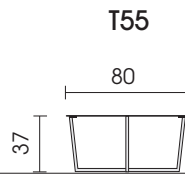

100

Tisch mit Metallplatte, schwarz matt Feinstruktur rund  
**T65**

80

Tisch mit Metallplatte, schwarz matt Feinstruktur rund  
**T55**

60

Tisch mit Metallplatte, matt Feinstruktur rund  
**T47**

Jedes Möbel ist ein von Hand gefertigtes Unikat. Daher können Maßdifferenzen zu den hier angegebenen Größen entstehen. Ursachen sind: 1. unterschiedliche Bezugsmaterialien (Stoff, Leder), 2. Verarbeitung von Inlettmaten, 3. der Druck mit dem einzelne Typen zu Stellkombinationen verbunden werden, usw. Der Sitzkomfort von Teilen mit größerer Sitztiefe kann zu denen mit geringerer Tiefe differieren.