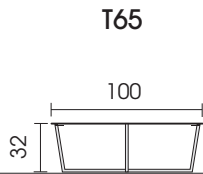

100

Tisch mit Metallplatte, schwarz matt Feinstruktur rund  
**T65**

80

Tisch mit Metallplatte, schwarz matt Feinstruktur rund  
**T55**

60

Tisch mit Metallplatte, matt Feinstruktur rund  
**T47**

Jedes Möbel ist ein von Hand gefertigtes Unikat. Daher können Maßdifferenzen zu den hier angegebenen Größen entstehen. Ursachen sind: 1. unterschiedliche Bezugsmaterialien (Stoff, Leder), 2. Verarbeitung von Inlettmaten, 3. der Druck mit dem einzelne Typen zu Stellkombinationen verbunden werden, usw. Der Sitzkomfort von Teilen mit größerer Sitztiefe kann zu denen mit geringerer Tiefe differieren.