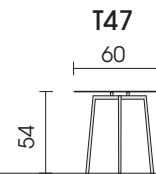

100

Tisch mit Metallplatte, schwarz matt Feinstruktur rund  
**T65**

80

Tisch mit Metallplatte, schwarz matt Feinstruktur rund  
**T55**

60

Tisch mit Metallplatte, matt Feinstruktur rund  
**T47**

Jedes Möbel ist ein von Hand gefertigtes Unikat. Daher können Maßdifferenzen zu den hier angegebenen Größen entstehen. Ursachen sind: 1. unterschiedliche Bezugsmaterialien (Stoff, Leder), 2. Verarbeitung von Inlettmaten, 3. der Druck mit dem einzelne Typen zu Stellkombinationen verbunden werden, usw. Der Sitzkomfort von Teilen mit größerer Sitztiefe kann zu denen mit geringerer Tiefe differieren.